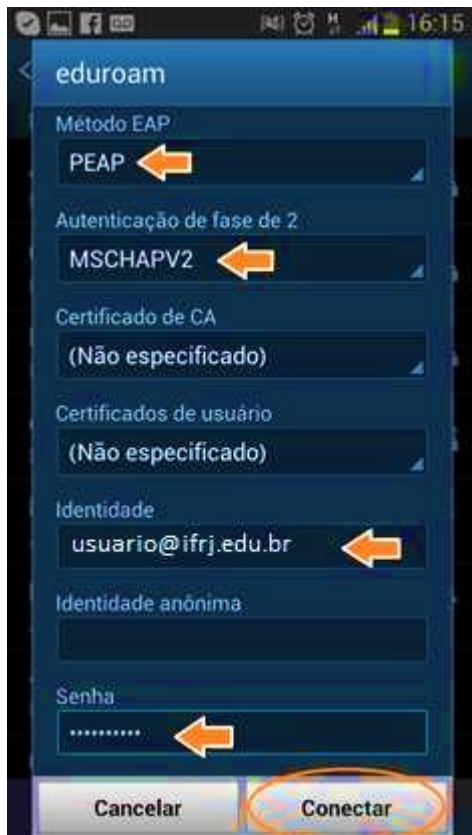

Verifique se os dados estão iguais a imagem acima, basta clicar em Conectar.

Sistema IOS / IPHONE